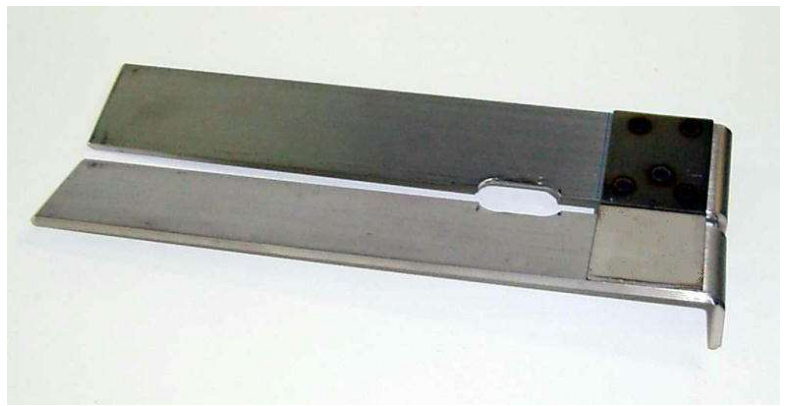

小粒用アダプター ゆずには必要ありません

小粒用アダプタは本体側と合わせる必要がありますのでしぼり機本体と同時購入でおねがいします。

NJ-3用アダプタ (型式:ADP3)
税込 **3,300** 円

NJ-8, 10用アダプタ (型式:ADP810)
税込 **4,400** 円

バネ 実物の長さはかなり誤差 (数センチ) があります。

NJ-8用バネ (型式:BANE8)
税込 **1,500** 円

※ NJ-8 は取手のみあります

NJ-10用バネ (型式:BANE10)
税込 **1,800** 円

※ NJ-10 は取手と足踏板があります

牟岐式バネ (型式:BANEMUGI)
税込 **2,800** 円

「牟岐式は他社製品です。」

※ 牟岐式は足踏のみです

ご注意：

バネが縮んだ状態で取手や足踏板から手や足を離してください。

バネが伸びた状態で手や足を離すと勢いよく戻り、バネが衝撃で痛み切れる原因になります。