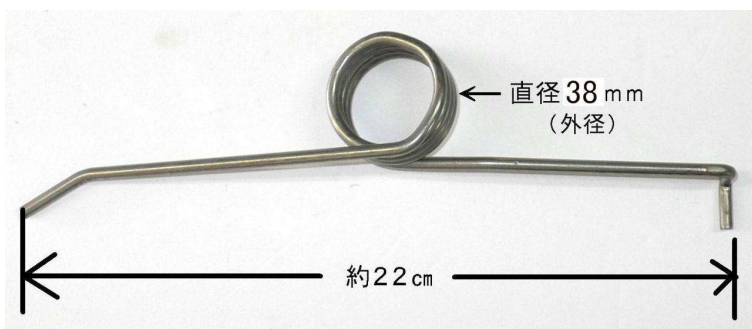

小粒用アダプター ゆずには必要ありません

小粒用アダプタは本体側と合わせる必要がありますのでしぼり機本体と同時購入でおねがいします。

NJ-3用アダプタ (型式:ADP3)
税込 **3,300** 円

NJ-8, 10用アダプタ (型式:ADP810)
税込 **4,400** 円

バネ 実物の長さはかなり誤差 (数センチ) があります。

NJ-8用バネ (型式:BANE8)
税込 **1,500** 円

※ NJ-8 は取手のみあります

NJ-10用バネ (型式:BANE10)
税込 **1,800** 円

※ NJ-10 は取手と足踏板があります

牟岐式バネ (型式:BANEMUGI)
税込 **2,800** 円

「牟岐式は他社製品です。」

※ 牟岐式は足踏のみです

ご注意：

バネが縮んだ状態で取手や足踏板から手や足を離してください。

バネが伸びた状態で手や足を離すと勢いよく戻り、バネが衝撃で痛み切れる原因になります。