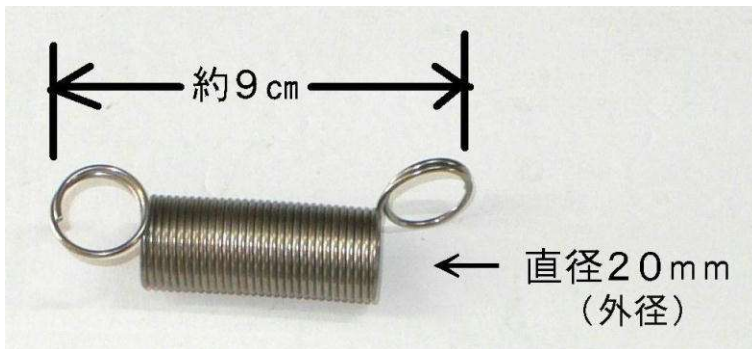

小粒用アダプター ゆずには必要ありません

小粒用アダプタは本体側と合わせる必要がありますのでしぼり機本体と同時購入でおねがいします。

NJ-3用アダプタ (型式:ADP3)
税込 **3,300** 円

NJ-8, 10用アダプタ (型式:ADP810)
税込 **4,400** 円

バネ 実物の長さはかなり誤差 (数センチ) があります。

NJ-8用バネ (型式:BANE8)
税込 **1,500** 円

バネが伸びた状態で手や足を離すと勢いよく戻り、バネが衝撃で痛み切れる原因になります。