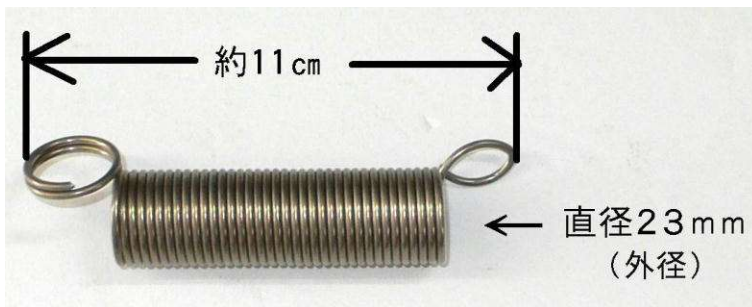

NJ-10用バネ (型式:BANE10)
税込 **1,800** 円

※ NJ-10 は取手と足踏板があります